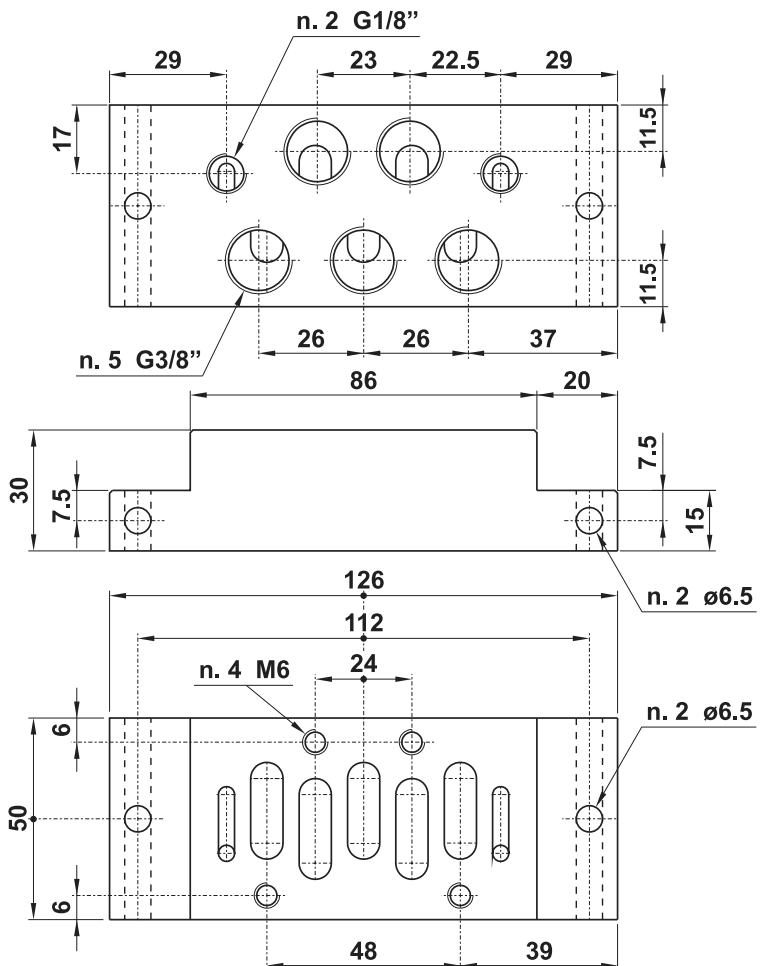

sottobasi per valvole ISO 2

sub-bases for ISO 2 valves

sottobase singola ingresso in asse individual sub-base with side entry

CODICE DI ORDINAZIONE
ORDER CODE

SL2

È venduta in kit con i particolari necessari al suo assemblaggio.
It is sold in kit with all necessary pieces for installation.

sottobase singola ingresso inferiore individual sub-base with bottom entry

CODICE DI ORDINAZIONE
ORDER CODE

SLB2

È venduta in kit con i particolari necessari al suo assemblaggio.
It is sold in kit with all necessary pieces for installation.