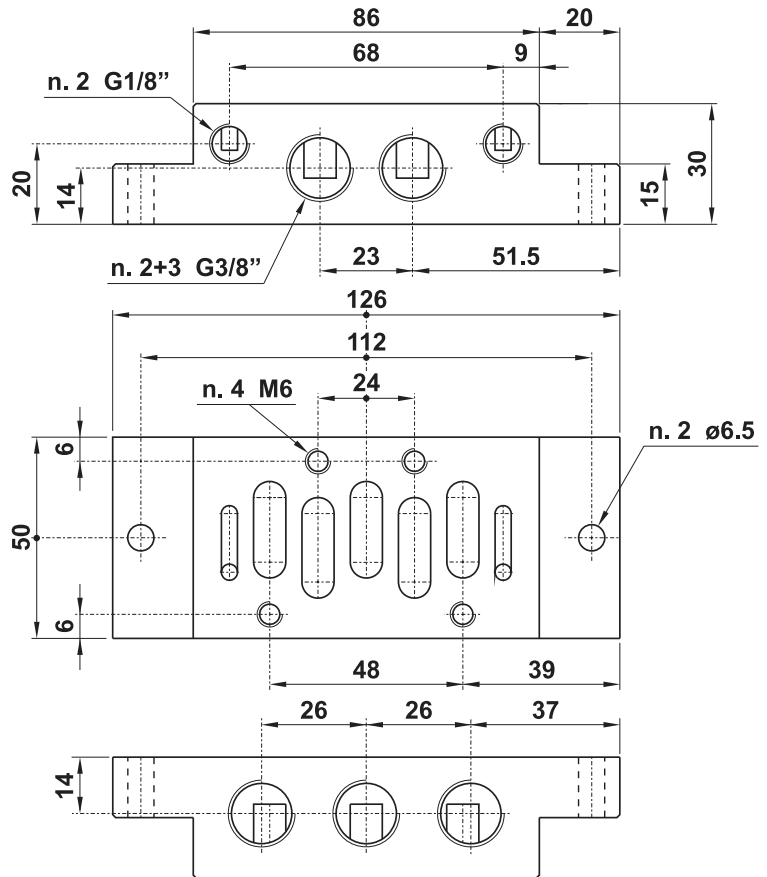

sottobasi per valvole ISO 2

sub-bases for ISO 2 valves

sottobase singola ingresso in asse individual sub-base with side entry

CODICE DI ORDINAZIONE
ORDER CODE

SL2

È venduta in kit con i particolari necessari al suo assemblaggio.
It is sold in kit with all necessary pieces for installation.

sottobase singola ingresso inferiore individual sub-base with bottom entry

CODICE DI ORDINAZIONE
ORDER CODE

SLB2

È venduta in kit con i particolari necessari al suo assemblaggio.
It is sold in kit with all necessary pieces for installation.