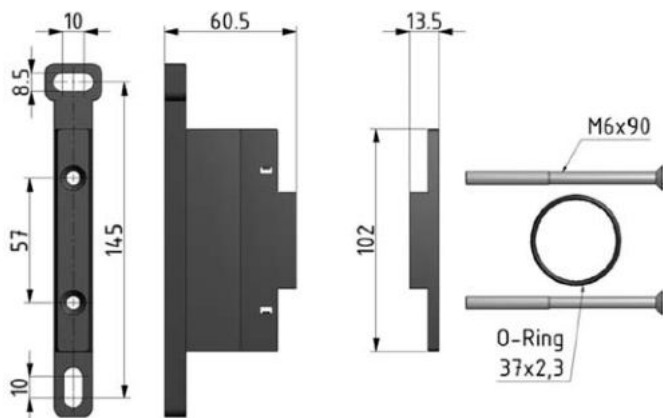

KIT MONTAGGIO

coupling kit

KIT 6K-00

16.373.0

G1"

Ogni pezzo è venduto in kit con i particolari necessari al suo assemblaggio
Each element is sold in kit with all necessary pieces for installation

KIT MONTAGGIO CON STAFFA DI FISSAGGIO

coupling kit with mounting bracket

KIT 6K-01

16.374.0

G1"

Ogni pezzo è venduto in kit con i particolari necessari al suo assemblaggio
Each element is sold in kit with all necessary pieces for installation