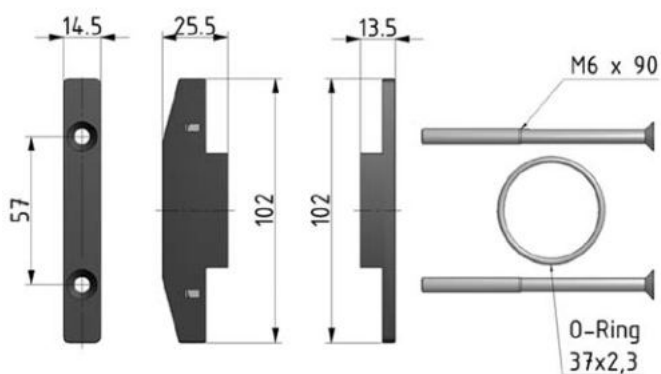

KIT MONTAGGIO

coupling kit

KIT 6K-00

16.373.0

G1"

Ogni pezzo è venduto in kit con i particolari necessari al suo assemblaggio
Each element is sold in kit with all necessary pieces for installation

KIT MONTAGGIO CON STAFFA DI FISSAGGIO

coupling kit with mounting bracket

KIT 6K-01

16.374.0

G1"

Ogni pezzo è venduto in kit con i particolari necessari al suo assemblaggio
Each element is sold in kit with all necessary pieces for installation