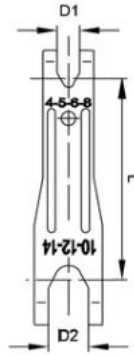

IPSO040

Disconnecting key
Chiave sgancio tubo

| Code | ØD1 | ØD2 | L |
|---------|-----|-----|----|
| IPSO040 | 8 | 14 | 93 |