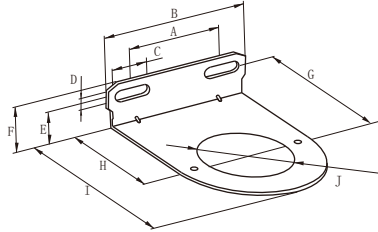

Mouting Bracket

L型支架 L-Bracket

L-Bracket

代号/ Mode	型号/ P/N	适用系列/ Design For Series	A	B	C	D	E	F	G	H	I	J
B3	B3100	EAR1000 系列/ Series	44	68	10	6.5	16	24.5	42	40	59	26.5
		EAR2000 系列/ Series										
		EAW1000系列/ Series										
	B3300	EAW2000系列/ Series	34.5	67	16.5	7	18	27	47	45	76	40
		EAR3000 系列/ Series										
	B3400	EAW3000 系列/ Series	55	84	14	7	18	26	58	45	94	47
EAR4000 系列/ Series												
		EAW4000 系列/ Series										