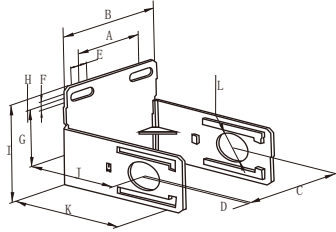

# Mouting Bracket

C型支架 C-Bracke

## C-Bracket

代号/Mode	型号/ P/N	适用系列/ Design For Series	A	B	C	D	E	F	G	H	I	J	K	L
B	B100	1000 系列/ Series	44	68	40	T2.0	10	6.5	35	8.5	61.5	42	63.5	19.5
		2000 系列/ Series												
	B300	3000 系列/ Series	34.5	67	63	T2.0	16.5	7	45	9	76	45	69	25.4
	B400	4000 系列/ Series	55	84	79	T2.0	14	7	45	9	76	55	102	25.4